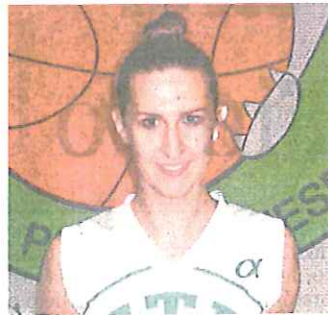

RISULTATI, 3ª giornata:
Chivasso-Galliate 104-88; San Giacomo-Aosta 36-68; Gravellona-San Mauro 77-69; Montalto Dora-Ghemme 48-82; San Maurizio-Bea Chieri 68-54; Domodossola-Sagrantino 51-54. Ha riposato: Victoria Torino.

CLASSIFICA: Ghemme e San Maurizio 6 punti; Aosta, Chivasso, Galliate e Sagrantino 4; Victoria Torino, San Mauro, Gravellona e Montalto Dora 2; Bea Chieri, Domodossola e San Giacomo Novara 0.

DAL PROSSIMO TURNO, 4ª giornata, domenica 30 ottobre: Bea Chieri-Montalto Dora (Chieri, strada San Silvestro, ore 19).

BASKET FEMMINILE SERIE C

T.T.B. PINO-MONVISO 1979 BRA
74-20

Parziali: 28-5; 38-8; 51-11.
T.T.B. PINO: Colucci, Rebba 7, Tarsia 11, Mortera 11, Patrignoni 9, Valguarnera 8, De Cicco 1, Balbo 13, Stefania Caron 5, Ponzin 9. Non entrata: Domizi. All. Mario Corrado.

PINO TORINESE Il T.T.B. Pino debutta nel nuovo campionato di serie C femminile con una larga vittoria (74-20) sul Monviso Bra. Le collinari, grandi favorite per la vittoria del torneo, hanno dominato sin dalla palla a due contro le giovani ospiti, dando la possibilità a coach Mario Corrado di far ruotare tutte le giocatrici a propria disposizione.

Balbo, Mortera e Tarsia sono state le biancoverdi ad entrare in doppia cifra, mentre nelle braidesi la miglior marcatrice è risultata Pagliano con 7 punti.

Balbo (T.T.B. Pino)

Privè delle ex Pallacanestro Torino Domizi e Montanaro, entrambe ancora infortunate, le biancoverdi hanno ipotato il successo già nei primi minuti (14-0), chiudendo la prima frazione avanti per 28-5. Nel secondo periodo le pinesi sono andate a segno con minore continuità, riuscendo comunque ad andare al riposo di metà gara

sul +30.

Il divario tra le due squadre è cresciuto nella terza frazione, conclusa sul 51-11 e l'andamento del match non è cambiato nel quarto periodo, in cui le pinesi hanno superato in scioltezza la soglia dei 50 punti di vantaggio.

Corrado Cagliari

RISULTATI, 1ª giornata: Pasta-Cameri 44-26; Cuneo-Beinaschese 55-48; Venaria-Vercelli n.p.; T.T.B. Pino-Bra 74-20; Biellese-Dinamica Torino 65-57; Azzurra Vco-Moncalieri 29-100.

CLASSIFICA: Moncalieri, T.T.B. Pino, Pasta, Biellese e Cuneo 2 punti; Venaria, Vercelli, Beinaschese, Dinamica Torino, Cameri, Bra e Azzurra Vco 0.

DAL PROSSIMO TURNO, 2ª giornata, sabato 29 ottobre: Moncalieri-T.T.B. Pino (Moncalieri, "PalaEinaudi", via Einaudi 44, ore 20,30).

BASKET C/M - Seconda vittoria consecutiva in casa

Partenza sprint del Ttb Pino che poi tieni a bada gli ex

BASKET MASCHILE SERIE C SILVER
T.T.B. PINO-CESTISTICA PINEROLO
57-54

Parziali: 23-10; 33-22; 45-40.
T.T.B. PINO: Sordella 8, Corrocher 13, Dho 1, Prigione 3, Barbero, Rauti, Augeri 12, Rocco 2, Bianco, Cochis 6, Proto 12. Non entrato: Di Bari. All. Giacomo Torchio. Vice Andrea Rizzitiello.

PINO TORINESE Seconda vittoria di fila tra le mura amiche per il T.T.B. Pino, che nella palestra di via Polis ha regolato la Cestistica Pinerolo col punteggio di 57-54. Un gran primo quarto ha regalato ai collinari il successo contro un avversario che può contare sugli ex collinari Visconti, Singjeli e Manavella, attualmente fer-

mo ai box per infortunio.

Il quintetto biancoverde si è rivelato quasi perfetto nel primo periodo, concluso avanti di 13 punti sul risultato di 23-10. Nella successiva mezz'ora di gioco i pinerolesi hanno lentamente recuperato, agguantando addirittura la parità sul 47-47 grazie a due triple realizzate nel corso della quarta frazione. Nei minuti finali i collinari hanno saputo mantenere la lucidità necessaria per imporsi di tre lunghezze.

«Nei primi minuti siamo stati praticamente perfetti. A livello offensivo ci eravamo preparati per attaccare la loro zona e siamo riusciti a mettere in pratica l'allenamento svolto, trovando diversi canestri da vicino - commenta il coach pinese

Giacomo Torchio - In difesa siamo invece stati molto attenti e aggressivi e abbiamo limitato Visconti, di cui conosciamo bene le qualità nell'uno contro uno. Quando siamo stati raggiunti conclude - siamo stati bravi a non perderci d'animo e a ragionare».

RISULTATI, 3ª giornata:
Serravalle-Vercelli 55-45; Arona-Cuneo 59-61; Rivarolo-Ginnastica 94-73; T.T.B. Pino-Pinerolo 57-53; Alessandria-Ivrea 54-35; Settimo-Kolbe 63-60; Trino-Reba 72-68.